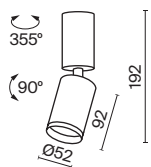

# Focus S

Металлический корпус. Разнообразие оттенков. Источник света – лампа с цоколем GU10 (в комплект не входит).

ЛАМПА	КОЛ-ВО ЛАМП	ЦВЕТ	АТИКУЛ	МАХ W ЛАМПЫ	IP
<b>GU10</b>	1x GU10	■ ЧЕРНЫЙ	C051CL-01B	10W	IP 20
	1x GU10	□ БЕЛЫЙ	C051CL-01W	10W	IP 20
	1x GU10	■ ЗОЛОТО	C051CL-01G	10W	IP 20