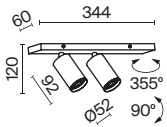

Focus S

Металлический корпус. Разнообразие оттенков. Источник света – лампа с цоколем GU10 (в комплект не входит).

ЛАМПА	КОЛ-ВО ЛАМП	ЦВЕТ	АТИКУЛ	МАХ W ЛАМПЫ	IP
GU10	2 x GU10	■ ЧЕРНЫЙ	C051CL-U-2B	10 W	IP 20
	2 x GU10	□ БЕЛЫЙ	C051CL-U-2W	10 W	IP 20
	2 x GU10	■ ЧЕРНЫЙ/МАТОВОЕ СЕРЕБРО	C051CL-U-02BS	10 W	IP 20
	2 x GU10	■ ЧЕРНЫЙ/МАТОВОЕ ЗОЛОТО	C051CL-U-02BMG	10 W	IP 20
	2 x GU10	□ БЕЛЫЙ/МАТОВОЕ СЕРЕБРО	C051CL-U-2WS	10 W	IP 20
	2 x GU10	□ БЕЛЫЙ/МАТОВОЕ ЗОЛОТО	C051CL-U-2WMG	10 W	IP 20