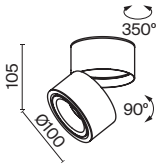

# Yin

Металлический корпус. Оттенки – черный и белый. Поворотный механизм для регулировки светового потока. Два варианта цветовой температуры: 3000K и 4000K. LED-источник света.

УГОЛ РАССЕЙВАНИЯ	ССТ	ЦВЕТ	АТИКУЛ	МОЩНОСТЬ	СВЕТОВОЙ ПОТОК	ДИММИРУЕМЫЙ	IP	
<b>SPOT</b> 	3к	ТЕПЛЫЙ	■ ЧЕРНЫЙ	C084CL-15W3K-B	15 W	950 LM	НЕТ	IP 20
	3к	ТЕПЛЫЙ	□ БЕЛЫЙ	C084CL-15W3K-W	15 W	1070 LM	НЕТ	IP 20
	4к	ДНЕВНОЙ	■ ЧЕРНЫЙ	C084CL-15W4K-B	15 W	1030 LM	НЕТ	IP 20
	4к	ДНЕВНОЙ	□ БЕЛЫЙ	C084CL-15W4K-W	15 W	1120 LM	НЕТ	IP 20