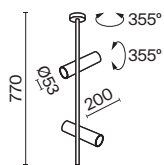

Elti

Корпус из металла. Оттенки – черный, белый, матовое золото. Регулировка светового потока на 355°. В серии моделина один и два плафона. Источник света – лампа с цоколем GU10 (в комплект не входит).

ЛАМПА	КОЛ-ВО ЛАМП	ЦВЕТ	АТИКУЛ	МАХ W ЛАМПЫ	IP
GU10	2 x GU10	■ ЧЕРНЫЙ	C021CL-02B	50 W	IP 20
	2 x GU10	□ БЕЛЫЙ	C021CL-02W	50 W	IP 20