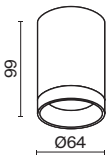

ЛАМПА	КОЛ-ВО ЛАМП	ЦВЕТ	Артикул	МАХ W ЛАМПЫ	IP
GU10	1x GU10	■ ЧЕРНЫЙ	C008CW-01B	10 W	IP 20
	1x GU10	□ БЕЛЫЙ	C008CW-01W	10 W	IP 20