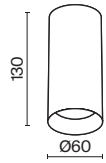

Focus

Корпус из металла. Оттенки: белый, черный, хром, графит, матовое и глянцевое золото. Часть светильников серии с поворотным механизмом для регулировки светового потока. Поворотные модели с двумя типами крепления: накладным и встраиваемым. Источник света – лампа с цоколем GU10 (в комплект не входит).

ЛАМПА	КОЛ-ВО ЛАМП	ЦВЕТ	АРТИКУЛ	МАХ W ЛАМПЫ	IP
GU10	1x GU10	■ ЧЕРНЫЙ	C010CL-01B	10 W	IP 20
	1x GU10	□ БЕЛЫЙ	C010CL-01W	10 W	IP 20
	1x GU10	▨ ХРОМ	C010CL-01CH	10 W	IP 20
	1x GU10	■ ГРАФИТ	C010CL-01GF	10 W	IP 20
	1x GU10	■ ЗОЛОТО	C010CL-01G	10 W	IP 20
	1x GU10	■ МАТОВОЕ ЗОЛОТО	C010CL-01MG	10 W	IP 20