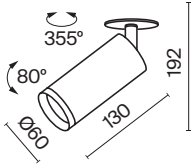

# Focus

Корпус из металла. Оттенки: белый, черный, хром, графит, матовое и глянцевое золото. Часть светильников серии с поворотным механизмом для регулировки светового потока. Поворотные модели с двумя типами крепления: накладным и встраиваемым. Источник света – лампа с цоколем GU10 (в комплект не входит).

ЛАМПА	КОЛ-ВО ЛАМП	ЦВЕТ	Артикул	MAX W ЛАМПЫ	IP
<b>GU10</b>	1x GU10	■ ЧЕРНЫЙ	C018CL-01B	10 W	IP 20
	1x GU10	□ БЕЛЫЙ	C018CL-01W	10 W	IP 20
	1x GU10	■ ХРОМ	C018CL-01CH	10 W	IP 20
	1x GU10	■ ГРАФИТ	C018CL-01GF	10 W	IP 20
	1x GU10	■ ЗОЛОТО	C018CL-01G	10 W	IP 20
	1x GU10	■ МАТОВОЕ ЗОЛОТО	C018CL-01MG	10 W	IP 20

ЛАМПА	КОЛ-ВО ЛАМП	ЦВЕТ	Артикул	MAX W ЛАМПЫ	IP
<b>GU10</b>	1x GU10	■ ЧЕРНЫЙ	C017CW-01B	10 W	IP 20
	1x GU10	□ БЕЛЫЙ	C017CW-01W	10 W	IP 20
	1x GU10	■ ХРОМ	C017CW-01CH	10 W	IP 20
	1x GU10	■ ГРАФИТ	C017CW-01GF	10 W	IP 20
	1x GU10	■ ЗОЛОТО	C017CW-01G	10 W	IP 20
	1x GU10	■ МАТОВОЕ ЗОЛОТО	C017CW-01MG	10 W	IP 20