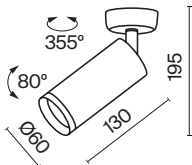

# Focus

Корпус из металла. Оттенки: белый, черный, хром, графит, матовое и глянцевое золото. Часть светильников серии с поворотным механизмом для регулировки светового потока. Поворотные модели с двумя типами крепления: накладным и встраиваемым. Источник света – лампа с цоколем GU10 (в комплект не входит).

ЛАМПА	КОЛ-ВО ЛАМП	ЦВЕТ	Артикул	MAX W ЛАМПЫ	IP
<b>GU10</b>	1x GU10	■ ЧЕРНЫЙ	C018CL-01B	10 W	IP 20
	1x GU10	□ БЕЛЫЙ	C018CL-01W	10 W	IP 20
	1x GU10	■ ХРОМ	C018CL-01CH	10 W	IP 20
	1x GU10	■ ГРАФИТ	C018CL-01GF	10 W	IP 20
	1x GU10	■ ЗОЛОТО	C018CL-01G	10 W	IP 20
	1x GU10	■ МАТОВОЕ ЗОЛОТО	C018CL-01MG	10 W	IP 20