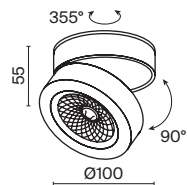

Magic

Корпус из металла в белом или черном цвете. Поворотный шарнир для регулировки направления светового потока. Два варианта размера, мощности и цветовой температуры (3000K, 4000K). LED-источник света.

УГОЛ РАССЕЙВАНИЯ	ССТ	ЦВЕТ	АРТИКУЛ	МОЩНОСТЬ	СВЕТОВОЙ ПОТОК	ДИММИРУЕМЫЙ	IP	
MEDIUM 	3K	ТЕПЛЫЙ	■ ЧЕРНЫЙ	C022CL-L7B	7 W	550 LM	НЕТ	IP 20
	3K	ТЕПЛЫЙ	□ БЕЛЫЙ	C022CL-L7W	7 W	550 LM	НЕТ	IP 20
	4K	ДНЕВНОЙ	■ ЧЕРНЫЙ	C022CL-L7B4K	7 W	600 LM	НЕТ	IP 20
	4K	ДНЕВНОЙ	□ БЕЛЫЙ	C022CL-L7W4K	7 W	600 LM	НЕТ	IP 20

УГОЛ РАССЕЙВАНИЯ	ССТ	ЦВЕТ	АРТИКУЛ	МОЩНОСТЬ	СВЕТОВОЙ ПОТОК	ДИММИРУЕМЫЙ	IP	
MEDIUM 	3K	ТЕПЛЫЙ	■ ЧЕРНЫЙ	C022CL-L12B	12 W	1000 LM	НЕТ	IP 20
	3K	ТЕПЛЫЙ	□ БЕЛЫЙ	C022CL-L12W	12 W	1000 LM	НЕТ	IP 20
	4K	ДНЕВНОЙ	■ ЧЕРНЫЙ	C022CL-L12B4K	12 W	1000 LM	НЕТ	IP 20
	4K	ДНЕВНОЙ	□ БЕЛЫЙ	C022CL-L12W4K	12 W	1000 LM	НЕТ	IP 20