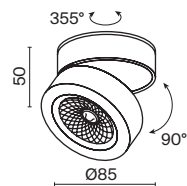

Magic

Корпус из металла в белом или черном цвете. Поворотный шарнир для регулировки направления светового потока. Два варианта размера, мощности и цветовой температуры (3000K, 4000K). LED-источник света.

УГОЛ РАССЕЙВАНИЯ	ССТ	ЦВЕТ	АРТИКУЛ	МОЩНОСТЬ	СВЕТОВОЙ ПОТОК	ДИММИРУЕМЫЙ	IP	
MEDIUM 	3K	ТЕПЛЫЙ	■ ЧЕРНЫЙ	C022CL-L7B	7 W	550 LM	НЕТ	IP 20
	3K	ТЕПЛЫЙ	□ БЕЛЫЙ	C022CL-L7W	7 W	550 LM	НЕТ	IP 20
	4K	ДНЕВНОЙ	■ ЧЕРНЫЙ	C022CL-L7B4K	7 W	600 LM	НЕТ	IP 20
	4K	ДНЕВНОЙ	□ БЕЛЫЙ	C022CL-L7W4K	7 W	600 LM	НЕТ	IP 20

УГОЛ РАССЕЙВАНИЯ	ССТ	ЦВЕТ	АРТИКУЛ	МОЩНОСТЬ	СВЕТОВОЙ ПОТОК	ДИММИРУЕМЫЙ	IP	
MEDIUM 	3K	ТЕПЛЫЙ	■ ЧЕРНЫЙ	C022CL-L12B	12 W	1000 LM	НЕТ	IP 20
	3K	ТЕПЛЫЙ	□ БЕЛЫЙ	C022CL-L12W	12 W	1000 LM	НЕТ	IP 20
	4K	ДНЕВНОЙ	■ ЧЕРНЫЙ	C022CL-L12B4K	12 W	1000 LM	НЕТ	IP 20
	4K	ДНЕВНОЙ	□ БЕЛЫЙ	C022CL-L12W4K	12 W	1000 LM	НЕТ	IP 20