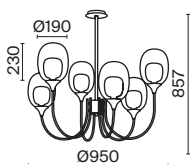

Aura

Металлическая арматура, цвет – латунь. Плафоны – двойное выдувное стекло. Внутренняя часть – матовая, внешняя – прозрачная. Элегантная неоклассика, трендовые округлые формы.

BS

1

2

3

4

1 ■ **MOD016PL-06BS**

💡 6 × E14 60 Вт
 ⚡ 7020, 7019
 IP 20

2 ■ **MOD016PL-08BS**

💡 8 × E14 60 Вт
 ⚡ 7020, 7019
 IP 20

3 ■ **MOD016PL-01BS**

💡 1 × E14 60 Вт
 ⚡ 7020, 7019
 IP 20

4 ■ **MOD016WL-01BS**

💡 1 × E14 60 Вт
 ⚡ 7020, 7019
 IP 20