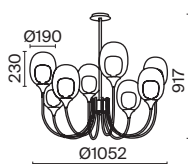

Aura

Металлическая арматура, цвет – латунь. Плафоны – двойное выдувное стекло. Внутренняя часть – матовая, внешняя – прозрачная. Элегантная неоклассика, трендовые округлые формы.

BS

1

2

3

4

1 ■ **MOD016PL-06BS**

💡 6 × E14 60 Вт
 ⚡ 7020, 7019
 IP 20

2 ■ **MOD016PL-08BS**

💡 8 × E14 60 Вт
 ⚡ 7020, 7019
 IP 20

3 ■ **MOD016PL-01BS**

💡 1 × E14 60 Вт
 ⚡ 7020, 7019
 IP 20

4 ■ **MOD016WL-01BS**

💡 1 × E14 60 Вт
 ⚡ 7020, 7019
 IP 20