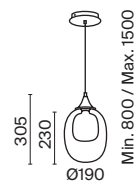

💡 6 × E14 60 Вт
 ⚡ 7020, 7019
 IP 20

2 ■ **MOD016PL-08BS**

💡 8 × E14 60 Вт
 ⚡ 7020, 7019
 IP 20

3 ■ **MOD016PL-01BS**

💡 1 × E14 60 Вт
 ⚡ 7020, 7019
 IP 20

4 ■ **MOD016WL-01BS**

💡 1 × E14 60 Вт
 ⚡ 7020, 7019
 IP 20