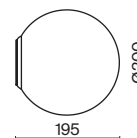

1

2

3

1 **MOD321TL-01G3**

💡 1 × E14 40 Вт  
 ⚡ 8460, 8461  
 IP 20

2 **MOD321WL-01W2**

💡 1 × E14 40 Вт  
 ⚡ 8460, 8461  
 IP 20

3 **MOD321WL-01W3**