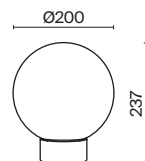

1

2

3

1 **MOD321TL-01G3**

💡 1 × E14 40 Вт  
 ⚡ 8460, 8461  
 IP 20

2 **MOD321WL-01W2**

💡 1 × E14 40 Вт  
 ⚡ 8460, 8461  
 IP 20

3 **MOD321WL-01W3**