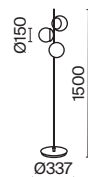

Nostalgia

Металлическая арматура. Цвет – черно-золотой. Плафоны-сферы из матового выдувного стекла. Модная асимметрия в дизайне. Цоколь для ламп E14. Регулируемая высота подвесных светильников.

B
MG

1

2

3

4

5

1 **MOD048FL-03G**

3 × E14 40 Вт
V 7020, 7019
IP 20

2 **MOD050WL-02G**

2 × E14 40 Вт
V 7020, 7019
IP 20

3 **MOD048WL-02G**

2 × E14 40 Вт
V 7020, 7019
IP 20