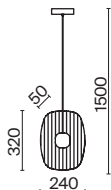

B

1 ■

2 ■

3 ■

1 ■ MOD152PL-L1BK

LED 60Вт 500лм
t° 3000K >80Ra 360°
IP 20

2 ■ MOD152TL-L1BK

LED 60Вт 500лм
t° 3000K >80Ra 360°
IP 20