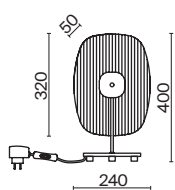

B

1 ■

2 ■

3 ■

1 ■ MOD152PL-L1BK

LED 60Вт 500лм
t° 3000K >80Ra 360°
IP 20

2 ■ MOD152TL-L1BK

LED 60Вт 500лм
t° 3000K >80Ra 360°
IP 20