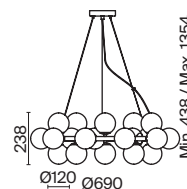

2 ■ **MOD545PL-25B**
■ **MOD545PL-25BS**

💡 25 × G9 28 Вт
⚡ 7124, 7125
IP 20