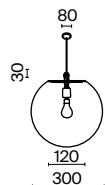

Erda

Копрус из высокопрочного пластика ПММА, цвет – белый. Высокий уровень защиты от пыли и влаги - IP 54. Источник света – лампа с цоколем E27. Трендовая сферическая форма.

1

2

3

1 **O594PL-01B**
 O594PL-01W

💡 1 × E27 30 Вт
IP 54

2 **O594FL-01W**

💡 1 × E27 30 Вт
IP 54

3 **O594FL-01W1**

💡 1 × E27 30 Вт
IP 54