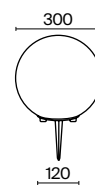

💡 1 × E27 30 Вт
IP 54

3 ☐ **O594FL-01W1**