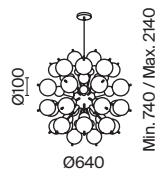

BS CH

1

2

3

1 **MOD133PL-06BS**  
**MOD133PL-06CH**

💡 6 × E27 60 Вт  
⚡ 7088, 7089  
IP 20

2 **MOD133PL-08BS**  
**MOD133PL-08CH**

💡 8 × E27 60 Вт  
⚡ 7088, 7089  
IP 20

3 **MOD133CL-04BS**  
**MOD133CL-04CH**

💡 4 × E27 60 Вт  
⚡ 7088, 7089  
IP 20