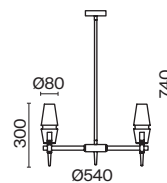

# Lita

Арматура из металла оттенка матового золота. Плафоны – прозрачное выдувное стекло. Оригинальная вытянутая форма плафонов. Регулируемая высота подвесных светильников.

MG

1

2

3

1 ■ H002PL-08G

💡 8 × G9 28 Вт  
 √ 7124, 7125  
 IP 20

2 ■ H002PL-06G

💡 6 × G9 28 Вт  
 √ 7124, 7125  
 IP 20

3 ■ H002WL-01G

💡 1 × G9 28 Вт  
 √ 7124, 7125  
 IP 20