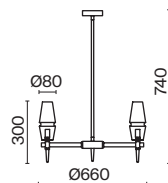

# Lita

Арматура из металла оттенка матового золота. Плафоны – прозрачное выдувное стекло. Оригинальная вытянутая форма плафонов. Регулируемая высота подвесных светильников.

MG

1

2

3

1 ■ H002PL-08G

💡 8 × G9 28 Вт  
 √ 7124, 7125  
 IP 20

2 ■ H002PL-06G

💡 6 × G9 28 Вт  
 √ 7124, 7125  
 IP 20

3 ■ H002WL-01G

💡 1 × G9 28 Вт  
 √ 7124, 7125  
 IP 20