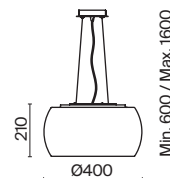

B
SM

1 ■

2 ■

1 ■ **MOD073CL-L13B3K**

LED 13 Вт 700 лм
t° 3000K >80 Ra 360°
IP 20

2 ■ **MOD073PL-L16B3K**

LED 13 Вт 450 лм
t° 3000K >80 Ra 360°
IP 20