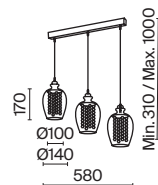

Blues

Материал арматуры – металл, цвет – никель. Плафоны из стекла в двух оттенках: прозрачный и дымчатый. Декоративные подвески внутри плафона. Высота подвесных светильников регулируется.

N TR N SM

1

2

1 **MOD044-PL-03-N**
MOD033-PL-03-N

💡 3 × E14 40 Вт
⚡ 7020, 7019
IP 20

2 **MOD044-PL-01-N**
MOD033-PL-01-N

💡 1 × E14 40 Вт
⚡ 7020, 7019
IP 20