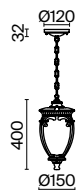

Fleur

Корпус из алюминия, оттенки – античная бронза и черный с золотом. Плафон – прозрачное волнистое стекло. IP 44. Защита от коррозии и перепадов температур. Цоколь E27.

ABZ B
G

1 ■ O414PL-01GB

💡 1 × E27 60 Вт
IP 44