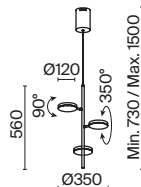

FAD

5

6

7

8

5 **MOD070PL-L63W3K**
 MOD070PL-L63B3K

LED 54Вт 2800лм
t° 3000K >80Ra 120°
IP 20

6 **MOD070PL-L18WK**
 MOD070PL-L18B3K

LED 18Вт 1100лм
t° 3000K >80Ra 120°
IP 20

7 **MOD070TL-L8W3K**
 MOD070TL-L8B3K

LED 6Вт 450лм
t° 3000K >80Ra 120°
IP 20

8 **MOD070WL-L8W3K**
 MOD070WL-L8B3K

LED 6Вт 450лм
t° 3000K >80Ra 120°
IP 20