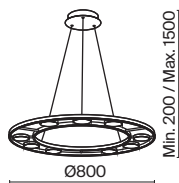

FAD

5

6

7

8

5 **MOD070PL-L63W3K**
 MOD070PL-L63B3K

LED 54Вт 2800лм
t° 3000K >80Ra 120°
IP 20

6 **MOD070PL-L18WK**
 MOD070PL-L18B3K