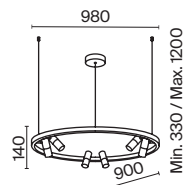

2 ☐ ☒

1 ☐ **MOD102PL-L42W**
☒ **MOD102PL-L42B**

LED 42Вт 4000лм
t° 3000K >80Ra 24°
IP 20