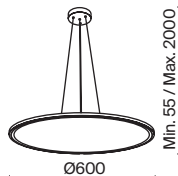

# Cosmos

Арматура – алюминий, цвет – матовый белый. Источник света – SMD-светодиоды.  
Большой диаметр: 600 мм и 780 мм. Трендовая форма окружности. Регулируемая  
высота подвесных светильников.

MW

1 2 1  **MOD057PL-L54W4K**

LED 54 Вт 5600 лм  
t° 4000K >80Ra 360°  
IP 22

2  **MOD057PL-L78W4K**

LED 72 Вт 6900 лм  
t° 4000K >80Ra 360°  
IP 22