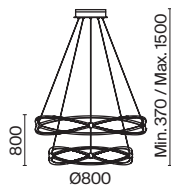

Weave

Арматура из металла, цвет – никель. Металлические кольца сжаты хромированными шарами. Двухнаправленный световой поток. LED источник света, скрытый за опаловым рассеивателем. Регулируемая длина тросов.

N

1

2

3

1 **MOD062PL-L103CH3K** 2 **MOD062PL-L45CH3K** 3 **MOD062PL-L56CH3K**

LED 103Вт 6000лм
t° 3000K >80Ra 360°
IP 20

LED 45Вт 3000лм
t° 3000K >82Ra 360°
IP 20

LED 56Вт 3400лм
t° 3000K >82Ra 360°
IP 20