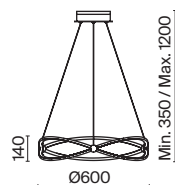

Weave

Арматура из металла, цвет – никель. Металлические кольца сжаты хромированными шарами. Двухнаправленный световой поток. LED источник света, скрытый за опаловым рассеивателем. Регулируемая длина тросов.

N

1

2

3

1 **MOD062PL-L103CH3K** 2 **MOD062PL-L45CH3K** 3 **MOD062PL-L56CH3K**

LED 103Вт 6000лм
t° 3000K >80Ra 360°
IP 20

LED 45Вт 3000лм
t° 3000K >82Ra 360°
IP 20

LED 56Вт 3400лм
t° 3000K >82Ra 360°
IP 20