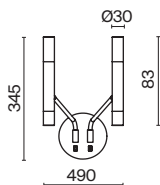

MB

1 ■

2 ■

3 ■

4 ■

1 ■ **MOD620WL-04B**

💡 4 × G9 25 Вт
 ⚡ 7039, 7038
 IP 20

2 ■ **MOD620CL-16B**

💡 16 × G9 25 Вт
 ⚡ 7039, 7038
 IP 20

3 ■ **MOD620CL-24B**

💡 24 × G9 25 Вт
 ⚡ 7039, 7038
 IP 20

4 ■ **MOD070FL-02B**

💡 4 × G9 25 Вт
 ⚡ 7039, 7038
 IP 20