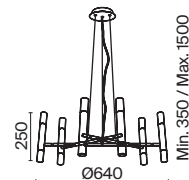

# Vigo

5 ■

6 ■

7 ■

5 ■ **MOD031PL-24B**

💡 24 x G9 25 Bt  
 ⚡ 7039, 7038  
 IP 20

6 ■ **MOD031PL-12B**

💡 12 x G9 25 Bt  
 ⚡ 7039, 7038  
 IP 20

7 ■ **MOD620CL-06B**

💡 6 x G9 25 Bt  
 ⚡ 7039, 7038  
 IP 20