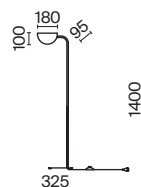

1 × G9 28 Вт
7039, 7038
IP 20

4 ■ MOD126PL-01B