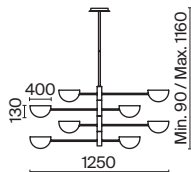

# Mollis

Арматура и плафоны из металла, цвет – черный. Оригинальная форма плафона с плавным контуром. Источники света скрыты под акриловым рассеивателем. Регулируемая длина тросов.

B

1 ■ MOD126PL-08B

8 × G9 28 Вт  
 7039, 7038  
 IP 20

2 ■ MOD126TL-01B

1 × G9 28 Вт  
 7039, 7038  
 IP 20

3 ■ MOD126FL-01B

1 × G9 28 Вт  
 7039, 7038  
 IP 20

4 ■ MOD126PL-01B

1 × G9 28 Вт  
 7039, 7038  
 IP 20