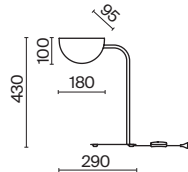

# Mollis

Арматура и плафоны из металла, цвет – черный. Оригинальная форма плафона с плавным контуром. Источники света скрыты под акриловым рассеивателем. Регулируемая длина тросов.

B

1 ■ MOD126PL-08B

8 × G9 28 Вт  
 7039, 7038  
 IP 20

2 ■ MOD126TL-01B

1 × G9 28 Вт  
 7039, 7038  
 IP 20

3 ■ MOD126FL-01B

1 × G9 28 Вт  
 7039, 7038  
 IP 20

4 ■ MOD126PL-01B

1 × G9 28 Вт  
 7039, 7038  
 IP 20