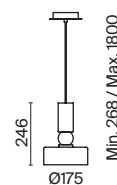

Void

Арматура из металла в сером цвете. Металлические абажуры окрашены в тон арматуре. Источники света – лампы с цоколем E14 – скрыты под акриловым рассеивателем. Регулируемая длина тросов.

GR
BS

1 ■

2 ■

3 ■

1 ■ MOD030PL-05GR

💡 5 × E14 40 Вт
 ⚡ 7022, 7021
 IP 20

2 ■ MOD030PL-01GR

💡 1 × E14 40 Вт
 ⚡ 7022, 7021
 IP 20

3 ■ MOD030PL-06GR

💡 6 × E14 40 Вт
 ⚡ 7022, 7021
 IP 20