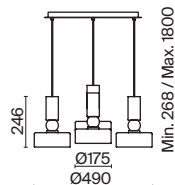

Void

Арматура из металла в сером цвете. Металлические абажуры окрашены в тон арматуре. Источники света – лампы с цоколем E14 – скрыты под акриловым рассеивателем. Регулируемая длина тросов.

GR
BS

1 ■

2 ■

3 ■

1 ■ MOD030PL-05GR

💡 5 × E14 40 Вт
 ⚡ 7022, 7021
 IP 20

2 ■ MOD030PL-01GR

💡 1 × E14 40 Вт
 ⚡ 7022, 7021
 IP 20

3 ■ MOD030PL-06GR

💡 6 × E14 40 Вт
 ⚡ 7022, 7021
 IP 20