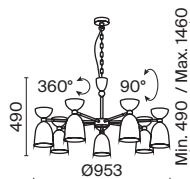

GR  
BS

1

2

3

1 ■ **MOD113PL-07W**

💡 7 × E14 40 Вт  
 ⚡ 7020, 7019  
 IP 20

2 ■ **MOD113WL-01W**

💡 1 × E14 40 Вт  
 ⚡ 7020, 7019  
 IP 20