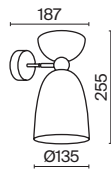

GR  
BS

1

2

3

1 ■ **MOD113PL-07W**

💡 7 × E14 40 Вт  
 ⚡ 7020, 7019  
 IP 20

2 ■ **MOD113WL-01W**

💡 1 × E14 40 Вт  
 ⚡ 7020, 7019  
 IP 20