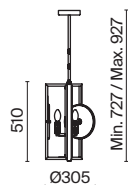

# Marmo

Металлическая арматура гальванизирована в цвет золота. Декор – пластины из натурального камня с текстурным рисунком. Сочетание прямоугольных линий и округлых элементов в дизайне. Цоколь E14. Регулируемая длина тросов.

G

1 ■ MOD099PL-03G

💡 3 × E14 40 Вт  
 ⚡ 7153, 7152  
 IP 20

2 ■ MOD099WL-01G

💡 1 × E14 40 Вт  
 ⚡ 7153, 7152  
 IP 20

3 ■ MOD099PL-06G

💡 6 × E14 40 Вт  
 ⚡ 7153, 7152  
 IP 20