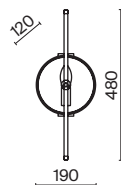

G

1 ■ MOD099PL-03G

💡 3 × E14 40 Вт  
 ⚡ 7153, 7152  
 IP 20

2 ■ MOD099WL-01G

💡 1 × E14 40 Вт  
 ⚡ 7153, 7152  
 IP 20

3 ■ MOD099PL-06G

💡 6 × E14 40 Вт  
 ⚡ 7153, 7152  
 IP 20