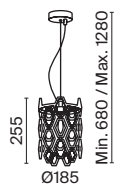

MOD490PL-09G

## 3 ■ MOD490PL-01G

⚡ 1 × E14 40 Bt  
 ▼ 7020, 7019  
 IP 20