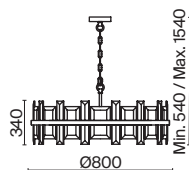

1 ■ MOD201PL-07N

💡 7 × E14 40 Вт
⚡ 7020, 7019
IP 20