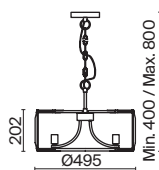

3 ■ MOD202-05-N

💡 5 × E14 40 Вт
⚡ 7020, 7019
IP 20