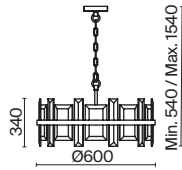

1

2

3

4

1 ■ MOD201PL-07N

💡 7 × E14 40 Вт
 ⚡ 7020, 7019
 IP 20

2 ■ MOD201PL-05N

💡 5 × E14 40 Вт
 ⚡ 7020, 7019
 IP 20