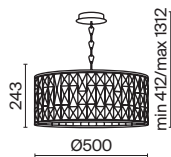

1 **MOD184-PL-04CH**

4 × E27 60 Вт
V 7029, 7046
IP 20

2 **MOD184-PL-01CH**