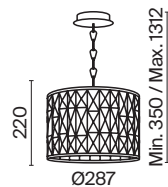

1 × E27 60 Вт
V 7029, 7046
IP 20

3 **MOD184PL-04CH**