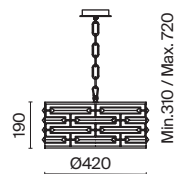

# Frontera

Арматура из нержавеющей стали, цвет арматуры – хром. Металлический каркас абажура декорирован прозрачным хрусталем. Высота подвесных моделей регулируется.

CH

1

2

3

1 **MOD067PL-04CH**

💡 4 × E14 60 Вт  
 ⚡ 7019, 7020  
 IP 20

2 **MOD067PL-01CH**

💡 1 × E14 60 Вт  
 ⚡ 7019, 7020  
 IP 20

3 **MOD067WL-01CH**

💡 2 × G9 40 Вт  
 ⚡ 7019, 7020  
 IP 20