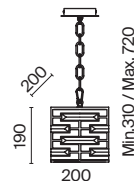

💡 1 × E14 60 Вт
⚡ 7019, 7020
IP 20

3 **MOD067WL-01CH**