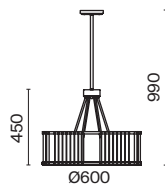

Solar

Арматура из металла в золотом цвете. Прозрачный стеклянный декор закреплен на металлическом каркасе, окрашенном в тоне арматуре. Источники света в форме свечей.

G

1

2

3

4

1 ■ **MOD087PL-08G**

⚡ 8 × E14 40 Вт
 ⚡ 7018, 7017
 IP 20

2 ■ **MOD087PL-06G**

⚡ 6 × E14 40 Вт
 ⚡ 7018, 7017
 IP 20

3 ■ **MOD087WL-02G**

⚡ 2 × E14 40 Вт
 ⚡ 7018, 7017
 IP 20

4 ■ **MOD087CL-04G**

⚡ 4 × E14 40 Вт
 ⚡ 7018, 7017
 IP 20