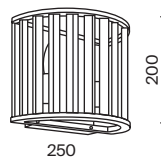

3 ■ **MOD087WL-02G**

⚡ 2 × E14 40 Вт
⚡ 7018, 7017
IP 20