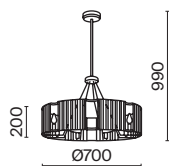

Solar

Арматура из металла в золотом цвете. Прозрачный стеклянный декор закреплен на металлическом каркасе, окрашенном в тоне арматуре. Источники света в форме свечей.

G

1

2

3

4

1 ■ **MOD087PL-08G**

⚡ 8 × E14 40 Вт
 ⚡ 7018, 7017
 IP 20

2 ■ **MOD087PL-06G**

⚡ 6 × E14 40 Вт
 ⚡ 7018, 7017
 IP 20

3 ■ **MOD087WL-02G**

⚡ 2 × E14 40 Вт
 ⚡ 7018, 7017
 IP 20

4 ■ **MOD087CL-04G**

⚡ 4 × E14 40 Вт
 ⚡ 7018, 7017
 IP 20