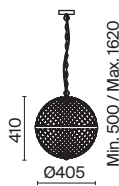

2 **P004PL-03CH**

💡 3 × E14 40 Вт
√ 7139, 7138
IP 20