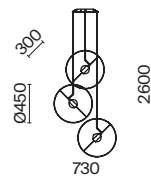

W

NEW LED IP20  

1

2

1  **MOD154PL-L6W3K1**

LED 40 Вт 2300 лм  
 t° 3000K >85Ra 300°  
 IP 20

2  **MOD154PL-L6W3K**

LED 14 Вт 1000 лм  
 t° 3000K >85Ra 300°  
 IP 20