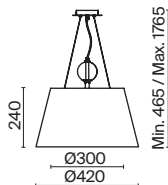

# Bergamo

8

9

10

11

8  **MOD613PL-03W**  
 **MOD613PL-03BG**

3 x E27 60 Bt  
7024, 7023  
IP 20

9  **MOD613PL-03CH**