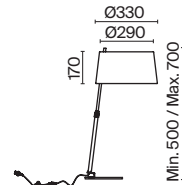

# Bergamo

8

9

10

11

8  **MOD613PL-03W**  
 **MOD613PL-03BG**

3 x E27 60 Bt  
7024, 7023  
IP 20

9  **MOD613PL-03CH**

3 x E27 60 Bt  
7024, 7023  
IP 20

10  **MOD613TL-01W**  
 **MOD613TL-01B**

1 x E27 60 Bt  
7024, 7023  
IP 20

11  **MOD613FL-01W**  
 **MOD613FL-01B**

1 x E27 60 Bt  
7024, 7023  
IP 20