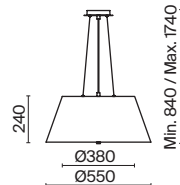

3 x E27 60 Bt
7024, 7023
IP 20

10 ☐ **MOD613TL-01W**
☐ **MOD613TL-01B**