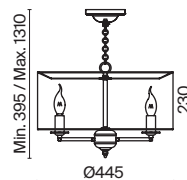

AG

1

2

1 ■ **H007PL-04G**

⦿ 4 × E14 40 Вт
 √ 7020, 7019
 IP 20

2 ■ **H007PL-05G**

⦿ 5 × E14 40 Вт
 √ 7020, 7019
 IP 20