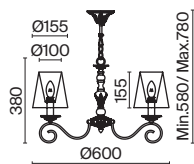

# Bouquet

Арматура из металла в сером цвете, имитация естественных потертостей. Белые абажуры из хлопка на ПВХ. Кружевная окантовка. Декоративные элементы: рама для фото у настольной лампы, фигурки птиц. Регулируемая высота подвесных светильников.

GR

1 ■

2 ■

3 ■

4 ■

1 ■ **ARM023-06-S**

💡 6 × E14 40 Вт  
 ⚡ 7020, 7019  
 IP 20

2 ■ **ARM023-01-S**

💡 1 × E14 40 Вт  
 ⚡ 7020, 7019  
 IP 20

3 ■ **ARM023-PL-03-S**

💡 3 × E14 40 Вт  
 ⚡ 7020, 7019  
 IP 20

4 ■ **ARM023-FL-01-S**

💡 1 × E27 40 Вт  
 ⚡ 7139 7138  
 IP 20