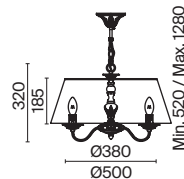

GR

1 ■

2 ■

3 ■

4 ■

1 ■ **ARM023-06-S**

💡 6 × E14 40 Вт  
 ⚡ 7020, 7019  
 IP 20

2 ■ **ARM023-01-S**

💡 1 × E14 40 Вт  
 ⚡ 7020, 7019  
 IP 20

3 ■ **ARM023-PL-03-S**

💡 3 × E14 40 Вт  
 ⚡ 7020, 7019  
 IP 20

4 ■ **ARM023-FL-01-S**

💡 1 × E27 40 Вт  
 ⚡ 7139 7138  
 IP 20