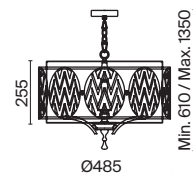

Leaf

Материал арматуры – металл, цвет – античное золото. Абажур – лен на ПВХ.
Металлический каркас с орнаментом декорирует абажур. Регулируемая высота подвесного светильника.

AG

1

2

1 ■ **H425-PL-05-G**

💡 5 × E14 40 Вт
 ⚡ 7022, 7021
 IP 20

2 ■ **H425-WL-01-G**

💡 1 × E14 40 Вт
 ⚡ 7022, 7021
 IP 20