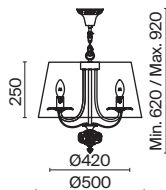

1 ■

2 ■

3 ■

4 ■

1 ■ **ARM326-55-W**

💡 5 × E14 40 Вт  
 ⚡ 7020, 7019  
 IP 20

2 ■ **ARM326-33-W**

💡 3 × E14 40 Вт  
 ⚡ 7020, 7019  
 IP 20