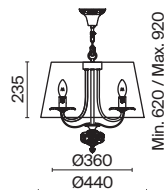

1 ■

2 ■

3 ■

4 ■

1 ■ **ARM326-55-W**

💡 5 × E14 40 Вт  
 ⚡ 7020, 7019  
 IP 20

2 ■ **ARM326-33-W**

💡 3 × E14 40 Вт  
 ⚡ 7020, 7019  
 IP 20