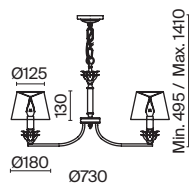

Barbara

Материал арматуры – металл, цвет – античное золото. Материал абажуров – текстиль, нанесенный на ПВХ, оттенок – белый. Флористический декор – штампованный металл. Регулируемая высота подвесных светильников.

AG

1

2

3

1 ■ H003PL-06MG

⚡ 6 × E14 40 Вт
 ▼ 7022, 7021
 IP 20

2 ■ H003WL-01MG

⚡ 1 × E14 40 Вт
 ▼ 7022, 7021
 IP 20