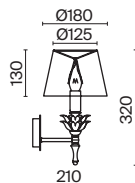

AG

1

2

3

1 ■ H003PL-06MG

⚡ 6 × E14 40 Вт
 ▼ 7022, 7021
 IP 20

2 ■ H003WL-01MG

⚡ 1 × E14 40 Вт
 ▼ 7022, 7021
 IP 20