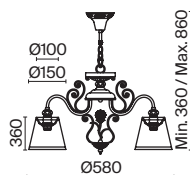

2 ■ **ARM420-05-R**

5 × E14 40 Вт
7020, 7019
IP 20