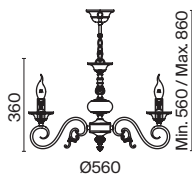

Perla

Металлическая арматура, цвет – золото с кремовыми вставками. Декоративные рожки с флористическими элементами. Источники света в форме свечей. Высота люстр регулируется длиной цепи.

G
CR

1 ■

2 ■

3 ■

1 ■ **ARM337-07-R**

💡 7 × E14 60 Вт
 ⚡ 7018, 7017
 IP 20

2 ■ **ARM337-05-R**

💡 5 × E14 60 Вт
 ⚡ 7018, 7017
 IP 20

3 ■ **ARM337-02-R**

💡 2 × E14 60 Вт
 ⚡ 7018, 7017
 IP 20