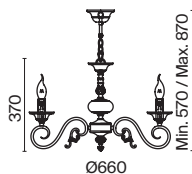

Perla

Металлическая арматура, цвет – золото с кремовыми вставками. Декоративные рожки с флористическими элементами. Источники света в форме свечей. Высота люстр регулируется длиной цепи.

G
CR

1 ■

2 ■

3 ■

1 ■ **ARM337-07-R**

💡 7 × E14 60 Вт
 ⚡ 7018, 7017
 IP 20

2 ■ **ARM337-05-R**

💡 5 × E14 60 Вт
 ⚡ 7018, 7017
 IP 20

3 ■ **ARM337-02-R**

💡 2 × E14 60 Вт
 ⚡ 7018, 7017
 IP 20