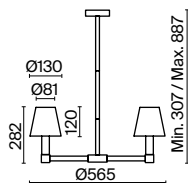

Tet-a-Tet

Металлическая арматура в черном цвете. Абажуры также выполнены из металла и окрашены в черный оттенок. Лаконичные геометрические формы. Классическая цветовая гамма.

B

1 ■

2 ■

3 ■

4 ■

1 ■ **MOD104PL-09B**

9 × E14 40 Вт
 V 7021, 7022
 IP 20

2 ■ **MOD104PL-05B**

5 × E14 40 Вт
 V 7021, 7022
 IP 20

3 ■ **MOD104PL-07B**

7 × E14 40 Вт
 V 7021, 7022
 IP 20

4 ■ **MOD104WL-01B**

1 × E14 40 Вт
 V 7021, 7022
 IP 20