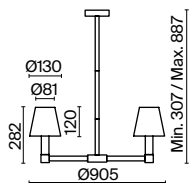

Tet-a-Tet

Металлическая арматура в черном цвете. Абажуры также выполнены из металла и окрашены в черный оттенок. Лаконичные геометрические формы. Классическая цветовая гамма.

B

1 ■

2 ■

3 ■

4 ■

1 ■ **MOD104PL-09B**

9 × E14 40 Вт
 V 7021, 7022
 IP 20

2 ■ **MOD104PL-05B**

5 × E14 40 Вт
 V 7021, 7022
 IP 20

3 ■ **MOD104PL-07B**

7 × E14 40 Вт
 V 7021, 7022
 IP 20

4 ■ **MOD104WL-01B**

1 × E14 40 Вт
 V 7021, 7022
 IP 20