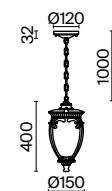

Fleur

4 ■ ■

5 ■ ■

4 ■ **O414PL-01BZ**
■ **O414PL-01GB**

💡 1 × E27 60 W
IP 44

5 ■ **O414FL-03BZ**
■ **O414FL-03GB**

💡 3 × E27 60 W
IP 44