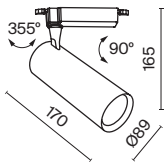

УГОЛ РАССЕЙВАНИЯ	ССТ	ЦВЕТ	АТИКУЛ	МОЩНОСТЬ	СВЕТОВОЙ ПОТОК	ДИММИРУЕМЫЙ	IP	
SPOT 	3К	ТЕПЛЫЙ	■ ЧЕРНЫЙ	TR003-1-15W3K-S-B	15 W	1600 LM	НЕТ	IP 20
	3К	ТЕПЛЫЙ	□ БЕЛЫЙ	TR003-1-15W3K-S-W	15 W	1600 LM	НЕТ	IP 20
	4К	ДНЕВНОЙ	■ ЧЕРНЫЙ	TR003-1-15W4K-S-B	15 W	1600 LM	НЕТ	IP 20
	4К	ДНЕВНОЙ	□ БЕЛЫЙ	TR003-1-15W4K-S-W	15 W	1600 LM	НЕТ	IP 20
	3К	ТЕПЛЫЙ	■ ЧЕРНЫЙ	TR003-1-26W3K-S-B	26 W	2700 LM	НЕТ	IP 20
	3К	ТЕПЛЫЙ	□ БЕЛЫЙ	TR003-1-26W3K-S-W	26 W	2700 LM	НЕТ	IP 20
	4К	ДНЕВНОЙ	■ ЧЕРНЫЙ	TR003-1-26W4K-S-B	26 W	2800 LM	НЕТ	IP 20
	4К	ДНЕВНОЙ	□ БЕЛЫЙ	TR003-1-26W4K-S-W	26 W	3000 LM	НЕТ	IP 20

УГОЛ РАССЕЙВАНИЯ	ССТ	ЦВЕТ	АТИКУЛ	МОЩНОСТЬ	СВЕТОВОЙ ПОТОК	ДИММИРУЕМЫЙ	IP	
SPOT 	3К	ТЕПЛЫЙ	■ ЧЕРНЫЙ	TR003-1-36W3K-S-B	36 W	3500 LM	НЕТ	IP 20
	3К	ТЕПЛЫЙ	□ БЕЛЫЙ	TR003-1-36W3K-S-W	36 W	3500 LM	НЕТ	IP 20
	4К	ДНЕВНОЙ	■ ЧЕРНЫЙ	TR003-1-36W4K-S-B	36 W	3500 LM	НЕТ	IP 20
	4К	ДНЕВНОЙ	□ БЕЛЫЙ	TR003-1-36W4K-S-W	36 W	3500 LM	НЕТ	IP 20