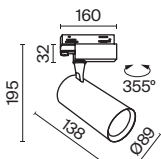

УГОЛ РАССЕЙВАНИЯ	ССТ	ЦВЕТ	Артикул	Мощность	Световой Поток	Диммируемый	IP	
WIDE 	3K	ТЕПЛЫЙ	■ ЧЕРНЫЙ	TR029-3-20W3K-W-B	20 W	1500 LM	НЕТ	IP 20
	3K	ТЕПЛЫЙ	□ БЕЛЫЙ	TR029-3-20W3K-W-W	20 W	1500 LM	НЕТ	IP 20
	4K	ДНЕВНОЙ	■ ЧЕРНЫЙ	TR029-3-20W4K-W-B	20 W	1600 LM	НЕТ	IP 20
	4K	ДНЕВНОЙ	□ БЕЛЫЙ	TR029-3-20W4K-W-W	20 W	1600 LM	НЕТ	IP 20

УГОЛ РАССЕЙВАНИЯ	ССТ	ЦВЕТ	Артикул	Мощность	Световой Поток	Диммируемый	IP	
WIDE 	3K	ТЕПЛЫЙ	■ ЧЕРНЫЙ	TR029-3-26W3K-W-B	26 W	2400 LM	НЕТ	IP 20
	3K	ТЕПЛЫЙ	□ БЕЛЫЙ	TR029-3-26W3K-W-W	26 W	2400 LM	НЕТ	IP 20
	4K	ДНЕВНОЙ	■ ЧЕРНЫЙ	TR029-3-26W4K-W-B	26 W	2400 LM	НЕТ	IP 20
	4K	ДНЕВНОЙ	□ БЕЛЫЙ	TR029-3-26W4K-W-W	26 W	2400 LM	НЕТ	IP 20