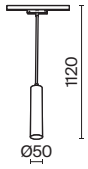

УГОЛ РАССЕЙВАНИЯ	ССТ	ЦВЕТ	АРТИКУЛ	МОЩНОСТЬ	СВЕТОВОЙ ПОТОК	ДИММИРУЕМЫЙ	IP	
SPOT 	3К	ТЕПЛЫЙ	■ ЧЕРНЫЙ	TR016-2-12W3K-B	12 W	800 LM	НЕТ	IP20
	3К	ТЕПЛЫЙ	□ БЕЛЫЙ	TR016-2-12W3K-W	12 W	800 LM	НЕТ	IP20
	4К	ДНЕВНОЙ	■ ЧЕРНЫЙ	TR016-2-12W4K-B	12 W	800 LM	НЕТ	IP20
	4К	ДНЕВНОЙ	□ БЕЛЫЙ	TR016-2-12W4K-W	12 W	800 LM	НЕТ	IP20