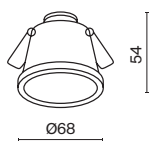

ЛАМПА	КОЛ-ВО ЛАМП	ЦВЕТ	Артикул	МАХ W ЛАМПЫ	IP
GU10	1 x GU10	■ ЧЕРНЫЙ	DL049-01B	50 W	IP 20
	1 x GU10	□ БЕЛЫЙ	DL049-01W	50 W	IP 20
	1 x GU10	■ БЕЛЫЙ С ЗОЛОТОМ	DL049-01WG	50 W	IP 20